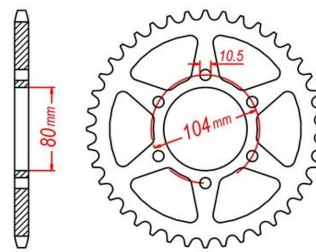

zębátka tylna 2.6K60.475

Nr katalogowy: 2.6K60.475

Dział: Łańcuchy i zębátki

Ilość zębów: 38

Typ produktu: Zębátka (tył)

Cena: 180.15 zł

Dostępność: Produkt dostępny

630