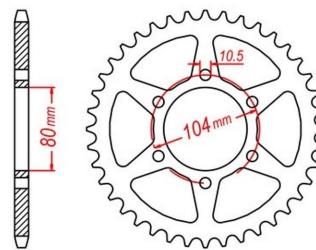

## zębátka tylna 2.6K60.472

Nr katalogowy: 2.6K60.472

Dział: Łańcuchy i zębátki

Ilość zębów: 39

Typ produktu: Zębátka (tył)

Cena: 76.42 zł

Stara cena: 104.39 zł

Dostępność: Dostępny na zamówienie