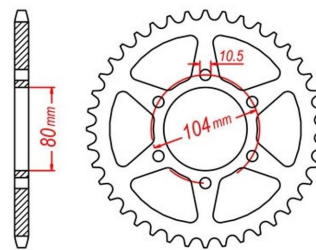

## zębátka tylna 2.6K60.414

Nr katalogowy: 2.6K60.414

Dział: Łańcuchy i zębátki

Ilość zębów: 41

Typ produktu: Zębátka (tył)

Cena: 179.95 zł

Dostępność: Produkt niedostępny

630