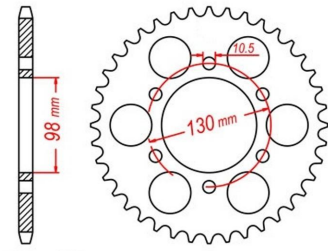

## zębatka tylna 2.6K15.777

Nr katalogowy: 2.6K15.777

Dział: Łańcuchy i zębatki

Ilość zębów: 33

Typ produktu: Zębatka (tył)

Cena: 84.92 zł

Stara cena: 124.08 zł

Dostępność: Dostępny na zamówienie

Lista powiązań tego produktu z innymi modelami:

Marka	Model	Rocznik	Kod
KAWASAKI	Z 900 A	1976	Z1F
KAWASAKI	Z1 900	1973	Z1F
KAWASAKI	Z1A 900	1974	Z1F
KAWASAKI	Z1B 900	1975	Z1F