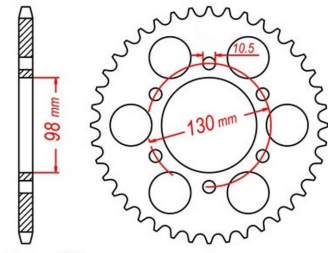

zębátka tylna 2.6K15.776

Nr katalogowy: 2.6K15.776

Dział: Łańcuchy i zębátki

Ilość zębów: 35

Typ produktu: Zębátka (tył)

Cena: 99.95 zł

Stara cena: 119 zł

Dostępność: Produkt dostępny

Lista powiązań tego produktu z innymi modelami:

Marka	Model	Rocznik	Kod
KAWASAKI	KZ 900 A	1976	
KAWASAKI	KZ 900 A	1977	
KAWASAKI	Z 900 A	1976	Z1F
KAWASAKI	Z1 900	1973	Z1F
KAWASAKI	Z1A 900	1974	Z1F
KAWASAKI	Z1B 900	1975	Z1F