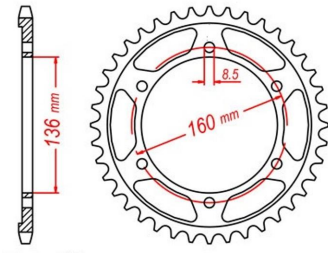

## zębatka tylna 2.6K60.010

Nr katalogowy: 2.6K60.010

Dział: Łańcuchy i zębatki

Ilość zębów: 40

Typ produktu: Zębatka (tył)

Cena: 84.92 zł

Stara cena: 109.89 zł

Dostępność: Produkt dostępny