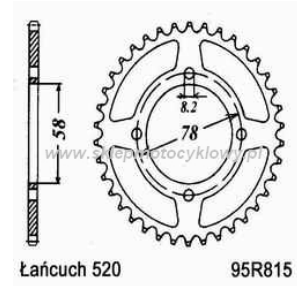

zębatka tylna 2.6K54.675

Nr katalogowy: 2.6K54.675

Dział: Łańcuchy i zębatki

Ilość zębów: 38

Typ produktu: Zębatka (tył)

Cena: 91.92 zł

Dostępność: Produkt dostępny

Lista powiązań tego produktu z innymi modelami:

Marka	Model	Rocznik	Kod
SUZUKI	GT 185	1974	GT185
SUZUKI	GT 185	1975	GT185
SUZUKI	GT 185	1976	GT185
SUZUKI	GT 185	1977	GT185
SUZUKI	GT 185	1978	GT185
SUZUKI	GT 185	1979	
SUZUKI	GT 200 N	1979	GT200
SUZUKI	GT 200 N	1980	GT200
SUZUKI	GT 200 N	1981	GT200
SUZUKI	SB 200 E,N,X	1979	
SUZUKI	SB 200 E,N,X	1980	
SUZUKI	SB 200 E,N,X	1981	