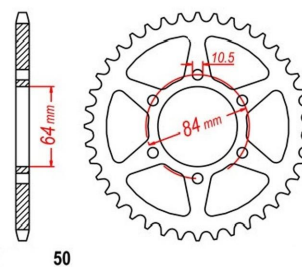

## zębátka tylna 2.6K54.160

Nr katalogowy: 2.6K54.160

Dział: Łańcuchy i zębátki

Ilość zębów: 50

Typ produktu: Zębátka (tył)

Cena: 169.95 zł

Dostępność: Produkt dostępny

50

Lista powiązań tego produktu z innymi modelami:

Marka	Model	Rocznik	Kod
SUZUKI	GS 400	1977	GS400
SUZUKI	GS 400	1978	GS400
SUZUKI	GS 400	1979	GS400
SUZUKI	GS 400	1980	GS400
SUZUKI	GS 400	1981	GS400
SUZUKI	GS 400	1982	GS400
SUZUKI	GS 400	1983	GS400
SUZUKI	GS 425	1979	
SUZUKI	GS 425	1980	
SUZUKI	GS 450	1980	GS450
SUZUKI	GS 450	1981	GS450
SUZUKI	GS 450 E	1980	GS450
SUZUKI	GS 450 E	1981	GS450
SUZUKI	GS 450 E	1988	GL51F
SUZUKI	GS 450 L	1980	GS450
SUZUKI	GS 450 L	1981	GS450
SUZUKI	GS 450 L	1982	GS450
SUZUKI	GS 450 L	1983	GS450
SUZUKI	GS 450 L	1985	GL51D
SUZUKI	GS 450 L	1986	GL51D
SUZUKI	GS 450 L	1987	GL51D
SUZUKI	GS 450 S	1981	
SUZUKI	GS 450 S	1984	
SUZUKI	GS 450 S	1985	
SUZUKI	GS 450 S	1986	
SUZUKI	GS 450 S	1987	
SUZUKI	GS 450 S	1988	GL51F
SUZUKI	GS 450 T	1981	GS450
SUZUKI	GS 450 T	1982	GS450
SUZUKI	GS 450 T	1983	GS450
SUZUKI	GS 550	1977	GS550