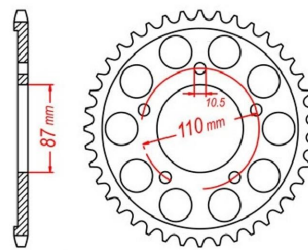

zębátka tylna 2.6K50.919

Nr katalogowy: 2.6K50.919

Dział: Łańcuchy i zębátki

Ilość zębów: 47

Typ produktu: Zębátka (tył)

Cena: 110 zł

Stara cena: 112.8 zł

Dostępność: Produkt dostępny