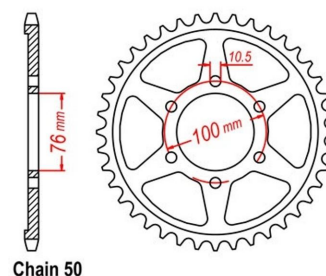

zębátka tylna 2.6K54.875

Nr katalogowy: 2.6K54.875

Dział: Łańcuchy i zębátki

Ilość zębów: 38

Typ produktu: Zębátka (tył)

Cena: 119.95 zł

Dostępność: Produkt niedostępny

Lista powiązań tego produktu z innymi modelami:

Marka	Model	Rocznik	Kod
SUZUKI	GR 650	1983	GP51A
SUZUKI	GR 650	1984	GP51A
SUZUKI	GR 650 X	1985	GP51A
SUZUKI	GR 650 X	1986	GP51A
SUZUKI	GR 650 X	1987	GP51A
SUZUKI	GR 650 X	1988	GP51A
SUZUKI	GR 650 X	1989	GP51A
SUZUKI	GS 500 E	1979	GS500E
SUZUKI	GS 550 E	1978	GS550E
SUZUKI	GS 550 E	1979	GS550E
SUZUKI	GS 550 E	1980	GS550E
SUZUKI	GS 550 EG Red Suzi	1980	GS550E
SUZUKI	GS 550 L Chop	1980	GS550E
SUZUKI	GS 550 M Katana	1981	GS550M
SUZUKI	GS 550 M Katana	1982	GS550M
SUZUKI	GS 550 M Katana	1983	GS550M
SUZUKI	GS 550 T	1981	GS550E
SUZUKI	GSF 1200 Bandit	1996	GV75A
SUZUKI	GSF 1200 Bandit	1997	GV75A
SUZUKI	GSF 1200 Bandit	1998	GV75A
SUZUKI	GSF 1200 Bandit	1999	GV75A
SUZUKI	GSF 1200 Bandit	2000	GV75A
SUZUKI	GSF 1200 Bandit	2001	A91121
SUZUKI	GSF 1200 Bandit	2002	A91121
SUZUKI	GSF 1200 Bandit	2003	A91121
SUZUKI	GSF 1200 Bandit	2004	A91121
SUZUKI	GSF 1200 Bandit	2005	A91121
SUZUKI	GSF 1200 S Bandit	2001	A91111
SUZUKI	GSF 1200 S Bandit	2002	A91111
SUZUKI	GSF 1200 S Bandit	2003	A91111
SUZUKI	GSF 1200 S Bandit	2004	A91111