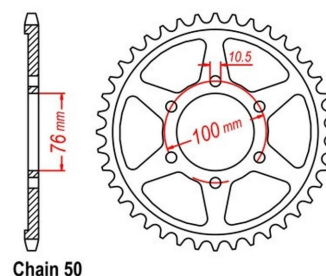

## zębátka tylna 2.6K54.813

Nr katalogowy: 2.6K54.813

Dział: Łańcuchy i zębátki

Ilość zębów: 42

Typ produktu: Zębátka (tył)

Cena: 76.42 zł

Stara cena: 90.09 zł

Dostępność: Produkt niedostępny