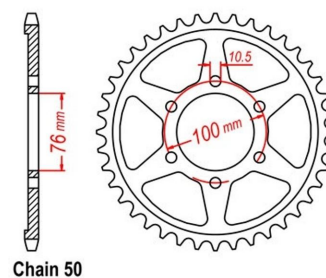

zębatka tylna 2.6K54.811

Nr katalogowy: 2.6K54.811

Dział: Łańcuchy i zębatki

Ilość zębów: 44

Typ produktu: Zębatka (tył)

Cena: 139.95 zł

Dostępność: Produkt niedostępny

Lista powiązań tego produktu z innymi modelami:

Marka	Model	Rocznik	Kod
SUZUKI	GR 650	1983	GP51A
SUZUKI	GR 650	1984	GP51A
SUZUKI	GR 650 X	1985	GP51A
SUZUKI	GR 650 X	1986	GP51A
SUZUKI	GR 650 X	1987	GP51A
SUZUKI	GR 650 X	1988	GP51A
SUZUKI	GR 650 X	1989	GP51A
SUZUKI	GS 500 E	1979	GS500E
SUZUKI	GS 550 E	1978	GS550E
SUZUKI	GS 550 E	1979	GS550E
SUZUKI	GS 550 E	1980	GS550E
SUZUKI	GS 550 EG Red Suzi	1980	GS550E
SUZUKI	GS 550 L Chop	1980	GS550E
SUZUKI	GS 550 M Katana	1981	GS550M
SUZUKI	GS 550 M Katana	1982	GS550M
SUZUKI	GS 550 M Katana	1983	GS550M
SUZUKI	GS 550 T	1981	GS550E
SUZUKI	GSF 1200 Bandit	1996	GV75A
SUZUKI	GSF 1200 Bandit	1997	GV75A
SUZUKI	GSF 1200 Bandit	1998	GV75A
SUZUKI	GSF 1200 Bandit	1999	GV75A
SUZUKI	GSF 1200 Bandit	2000	GV75A
SUZUKI	GSF 1200 Bandit	2001	A91121
SUZUKI	GSF 1200 Bandit	2002	A91121
SUZUKI	GSF 1200 Bandit	2003	A91121
SUZUKI	GSF 1200 Bandit	2004	A91121
SUZUKI	GSF 1200 Bandit	2005	A91121
SUZUKI	GSF 1200 S Bandit	2001	A91111
SUZUKI	GSF 1200 S Bandit	2002	A91111
SUZUKI	GSF 1200 S Bandit	2003	A91111
SUZUKI	GSF 1200 S Bandit	2004	A91111