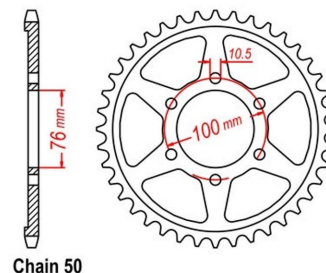

zębátka tylna 2.6K54.818

Nr katalogowy: 2.6K54.818

Dział: Łańcuchy i zębátki

Ilość zębów: 46

Typ produktu: Zębátka (tył)

OEM: #64511-07D46/33400/43500

Cena: 159.95 zł

Dostępność: Produkt dostępny