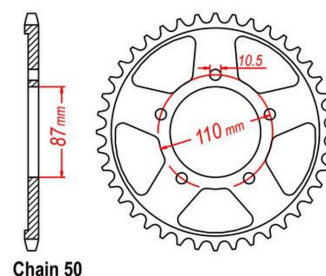

zębátka tylna 2.6K53.211

Nr katalogowy: 2.6K53.211

Dział: Łańcuchy i zębátki

Ilość zębów: 44

Typ produktu: Zębátka (tył)

Cena: 99.9 zł

Stara cena: 129 zł

Dostępność: Produkt niedostępny