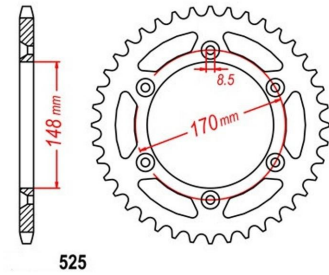

zębatka tylna 2.6K45.3419

Nr katalogowy: 2.6K45.3419

Dział: Łańcuchy i zębatki

Ilość zębów: 47

Typ produktu: Zębatka (tył)

Cena: 114.9 zł

Dostępność: Produkt dostępny

Lista powiązań tego produktu z innymi modelami:

Marka	Model	Rocznik	Kod
SUZUKI	DR 800 S Big	1994	SR43B
SUZUKI	DR 800 S Big	1995	SR43B
SUZUKI	DR 800 S Big	1996	SR43B
SUZUKI	DR 800 S Big	1997	SR43B
SUZUKI	DR 800 S Big	1998	SR43B
SUZUKI	DR 800 S Big	1999	SR43B