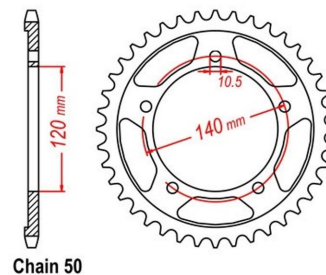

zębata tylna 2.6K45.0017

Nr katalogowy: 2.6K45.0017

Dział: Łańcuchy i zębataki

Ilość zębów: 43

Typ produktu: Zębataka (tył)

Cena: 199.89 zł

Dostępność: Produkt dostępny

Lista powiązań tego produktu z innymi modelami: