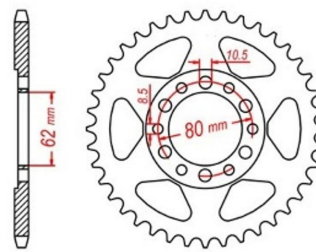

## zębata tylna 2.6K45.1316

Nr katalogowy: 2.6K45.1316

Dział: Łańcuchy i zębataki

Ilość zębów: 45

Typ produktu: Zębataki (tył)

Cena: 42.42 zł

Stara cena: 49.39 zł

Dostępność: Produkt niedostępny

428

Lista powiązań tego produktu z innymi modelami:

Marka	Model	Rocznik	Kod
YAMAHA	AG 200	1984	
YAMAHA	AG 200	1985	
YAMAHA	AG 200	1986	
YAMAHA	AG 200	1987	
YAMAHA	AG 200	1988	
YAMAHA	AG 200	1989	
YAMAHA	AG 200	1990	
YAMAHA	AG 200	1991	
YAMAHA	AG 200	1992	
YAMAHA	AG 200	1993	
YAMAHA	AG 200	1994	
YAMAHA	DT 125	1974	AT2
YAMAHA	DT 125 E	1975	AT2
YAMAHA	DT 125 E	1976	1G0
YAMAHA	DT 175	1974	CT1
YAMAHA	DT 175	1975	CT1
YAMAHA	DT 175	1976	1G1
YAMAHA	DT 175	1977	1G1
YAMAHA	TW 125 Trailway	1999	DE011
YAMAHA	TW 125 Trailway	2000	DE011
YAMAHA	TW 125 Trailway	2001	DE011
YAMAHA	TW 125 Trailway	2002	DE052
YAMAHA	TW 125 Trailway	2003	DE054
YAMAHA	TW 200	1989	
YAMAHA	TW 200	1990	
YAMAHA	TW 200	1991	
YAMAHA	TW 200	1992	
YAMAHA	TW 200	1993	
YAMAHA	TW 200	1994	
YAMAHA	TW 200	1995	