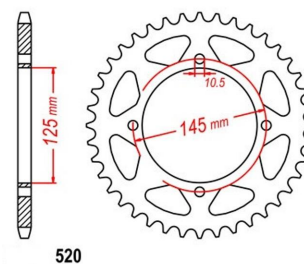

zębátka tylña 2.6K56.918

Nr katalogowy: 2.6K56.918

Dział: Łañcuchy i zębátki

Ilość zębów: 46

Typ produktu: Zębátka (tył)

Cena: 79.95 zł

Dostępność: Produkt dostępny

Lista powiązań tego produktu z innymi modelami: