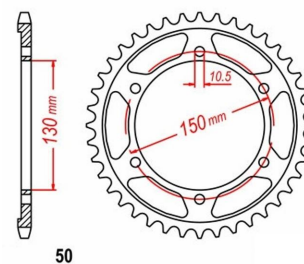

## zębátka tylna 2.6K56.275

Nr katalogowy: 2.6K56.275

Dział: Łańcuchy i zębátki

Ilość zębów: 38

Typ produktu: Zębátka (tył)

Cena: 151.1 zł

Dostępność: Produkt dostępny

Lista powiązań tego produktu z innymi modelami:

Marka	Model	Rocznik	Kod
YAMAHA	FJ 1100	1984	47E
YAMAHA	FJ 1100	1985	47E
YAMAHA	FJ 1200	1986	1XJ
YAMAHA	FJ 1200	1987	1XJ
YAMAHA	FJ 1200	1988	3CW
YAMAHA	FJ 1200	1989	3CW
YAMAHA	FJ 1200	1990	3CW
YAMAHA	FJ 1200	1991	3YA
YAMAHA	FJ 1200	1992	3YA
YAMAHA	FJ 1200	1993	3YA
YAMAHA	FJ 1200	1994	3YA
YAMAHA	FJ 1200	1995	3YA
YAMAHA	FJ 1200	1996	3YA
YAMAHA	FJ 1200	1997	3YA
YAMAHA	FJ 1200 A ABS	1991	3YA
YAMAHA	FJ 1200 A ABS	1992	3YA
YAMAHA	FJ 1200 A ABS	1993	3YA
YAMAHA	FJ 1200 A ABS	1994	3YA
YAMAHA	FZR 1000 Genesis	1987	2LA
YAMAHA	FZR 1000 Genesis	1988	2LA
YAMAHA	FZR 1000 Genesis Exup	1989	3LE
YAMAHA	FZR 1000 Genesis Exup	1990	3LE
YAMAHA	FZR 1000 Genesis Exup	1991	3LE
YAMAHA	FZR 1000 Genesis Exup	1992	3LE
YAMAHA	FZR 1000 Genesis Exup	1993	3LE
YAMAHA	FZR 1000 Genesis Exup	1994	3LE
YAMAHA	FZR 1000 Genesis Exup	1995	3LE
YAMAHA	FZR 600	1994	4JH
YAMAHA	FZR 600	1995	4JH
YAMAHA	FZR 750 R (Japonia)	1989	
YAMAHA	FZR 750 R OW01	1990	3PJ