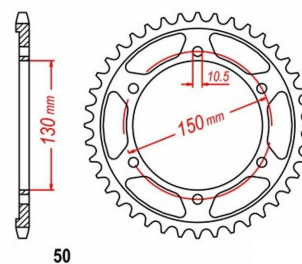

zębátka tylna 2.6K56.272

Nr katalogowy: 2.6K56.272

Dział: Łańcuchy i zębátki

Ilość zębów: 39

Typ produktu: Zębátka (tył)

Cena: 119.95 zł

Dostępność: Produkt dostępny

Lista powiązań tego produktu z innymi modelami:

Marka	Model	Rocznik	Kod
YAMAHA	FJ 1100	1984	47E
YAMAHA	FJ 1100	1985	47E
YAMAHA	FJ 1200	1986	1XJ
YAMAHA	FJ 1200	1987	1XJ
YAMAHA	FJ 1200	1988	3CW
YAMAHA	FJ 1200	1989	3CW
YAMAHA	FJ 1200	1990	3CW
YAMAHA	FJ 1200	1991	3YA
YAMAHA	FJ 1200	1992	3YA
YAMAHA	FJ 1200	1993	3YA
YAMAHA	FJ 1200	1994	3YA
YAMAHA	FJ 1200	1995	3YA
YAMAHA	FJ 1200	1996	3YA
YAMAHA	FJ 1200	1997	3YA
YAMAHA	FJ 1200 A ABS	1991	3YA
YAMAHA	FJ 1200 A ABS	1992	3YA
YAMAHA	FJ 1200 A ABS	1993	3YA
YAMAHA	FJ 1200 A ABS	1994	3YA
YAMAHA	FZR 1000 Genesis	1987	2LA
YAMAHA	FZR 1000 Genesis	1988	2LA
YAMAHA	FZR 1000 Genesis Exup	1989	3LE
YAMAHA	FZR 1000 Genesis Exup	1990	3LE
YAMAHA	FZR 1000 Genesis Exup	1991	3LE
YAMAHA	FZR 1000 Genesis Exup	1992	3LE
YAMAHA	FZR 1000 Genesis Exup	1993	3LE
YAMAHA	FZR 1000 Genesis Exup	1994	3LE
YAMAHA	FZR 1000 Genesis Exup	1995	3LE
YAMAHA	FZR 600	1994	4JH
YAMAHA	FZR 600	1995	4JH
YAMAHA	FZR 750 R (Japonia)	1989	
YAMAHA	FZR 750 R OW01	1990	3PJ