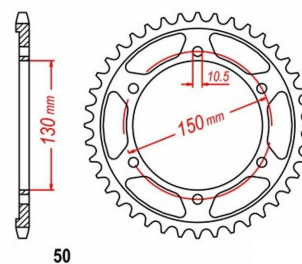

zębátka tylna 2.6K56.210

Nr katalogowy: 2.6K56.210

Dział: Łańcuchy i zębátki

Ilość zębów: 40

Typ produktu: Zębátka (tył)

Cena: 129.95 zł

Dostępność: Produkt niedostępny

Lista powiązań tego produktu z innymi modelami:

Marka	Model	Rocznik	Kod
YAMAHA	FJ 1100	1984	47E
YAMAHA	FJ 1100	1985	47E
YAMAHA	FJ 1200	1986	1XJ
YAMAHA	FJ 1200	1987	1XJ
YAMAHA	FJ 1200	1988	3CW
YAMAHA	FJ 1200	1989	3CW
YAMAHA	FJ 1200	1990	3CW
YAMAHA	FJ 1200	1991	3YA
YAMAHA	FJ 1200	1992	3YA
YAMAHA	FJ 1200	1993	3YA
YAMAHA	FJ 1200	1994	3YA
YAMAHA	FJ 1200	1995	3YA
YAMAHA	FJ 1200	1996	3YA
YAMAHA	FJ 1200	1997	3YA
YAMAHA	FJ 1200 A ABS	1991	3YA
YAMAHA	FJ 1200 A ABS	1992	3YA
YAMAHA	FJ 1200 A ABS	1993	3YA
YAMAHA	FJ 1200 A ABS	1994	3YA
YAMAHA	FZR 1000 Genesis	1987	2LA
YAMAHA	FZR 1000 Genesis	1988	2LA
YAMAHA	FZR 1000 Genesis Exup	1989	3LE
YAMAHA	FZR 1000 Genesis Exup	1990	3LE
YAMAHA	FZR 1000 Genesis Exup	1991	3LE
YAMAHA	FZR 1000 Genesis Exup	1992	3LE
YAMAHA	FZR 1000 Genesis Exup	1993	3LE
YAMAHA	FZR 1000 Genesis Exup	1994	3LE
YAMAHA	FZR 1000 Genesis Exup	1995	3LE
YAMAHA	FZR 600	1994	4JH
YAMAHA	FZR 600	1995	4JH
YAMAHA	FZR 750 R (Japonia)	1989	
YAMAHA	FZR 750 R OW01	1990	3PJ