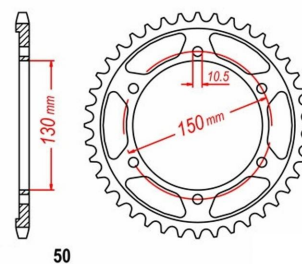

## zębata tylna 2.6K56.214

Nr katalogowy: 2.6K56.214

Dział: Łańcuchy i zębataki

Ilość zębów: 41

Typ produktu: Zębataki (tył)

Cena: 143.96 zł

Dostępność: Produkt dostępny

Lista powiązań tego produktu z innymi modelami:

Marka	Model	Rocznik	Kod
YAMAHA	FJ 1100	1984	47E
YAMAHA	FJ 1100	1985	47E
YAMAHA	FJ 1200	1986	1XJ
YAMAHA	FJ 1200	1987	1XJ
YAMAHA	FJ 1200	1988	3CW
YAMAHA	FJ 1200	1989	3CW
YAMAHA	FJ 1200	1990	3CW
YAMAHA	FJ 1200	1991	3YA
YAMAHA	FJ 1200	1992	3YA
YAMAHA	FJ 1200	1993	3YA
YAMAHA	FJ 1200	1994	3YA
YAMAHA	FJ 1200	1995	3YA
YAMAHA	FJ 1200	1996	3YA
YAMAHA	FJ 1200	1997	3YA
YAMAHA	FJ 1200 A ABS	1991	3YA
YAMAHA	FJ 1200 A ABS	1992	3YA
YAMAHA	FJ 1200 A ABS	1993	3YA
YAMAHA	FJ 1200 A ABS	1994	3YA
YAMAHA	FZR 1000 Genesis	1987	2LA
YAMAHA	FZR 1000 Genesis	1988	2LA
YAMAHA	FZR 1000 Genesis Exup	1989	3LE
YAMAHA	FZR 1000 Genesis Exup	1990	3LE
YAMAHA	FZR 1000 Genesis Exup	1991	3LE
YAMAHA	FZR 1000 Genesis Exup	1992	3LE
YAMAHA	FZR 1000 Genesis Exup	1993	3LE
YAMAHA	FZR 1000 Genesis Exup	1994	3LE
YAMAHA	FZR 1000 Genesis Exup	1995	3LE
YAMAHA	FZR 600	1994	4JH
YAMAHA	FZR 600	1995	4JH
YAMAHA	FZR 750 R (Japonia)	1989	
YAMAHA	FZR 750 R OW01	1990	3PJ