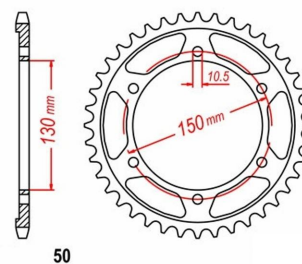

Zębatka tylna 2.6K56.217

Nr katalogowy: 2.6K56.217

Dział: Łańcuchy i zębatki

Ilość zębów: 43

Typ produktu: Zębatka (tył)

Cena: 109.95 zł

Stara cena: 139 zł

Dostępność: Produkt dostępny