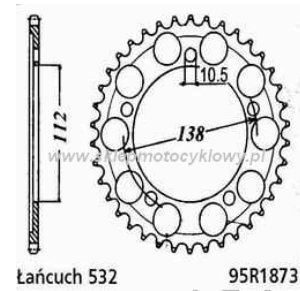

zębatka tylna 2.6K45.9715

Nr katalogowy: 2.6K45.9715

Dział: Łańcuchy i zębatki

Ilość zębów: 48

Typ produktu: Zębatka (tył)

Cena: 117.3 zł

Stara cena: 130.9 zł

Dostępność: Produkt niedostępny

Lista powiązań tego produktu z innymi modelami:

Marka	Model	Rocznik	Kod
YAMAHA	YZF-R6 600	1999	RJ031,RJ032
YAMAHA	YZF-R6 600	2000	RJ031,RJ032
YAMAHA	YZF-R6 600	2001	RJ036,RJ037
YAMAHA	YZF-R6 600	2002	RJ036,RJ037