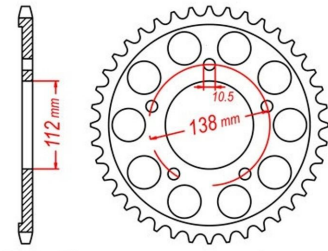

zębatka tylna 2.6K45.9415

Nr katalogowy: 2.6K45.9415

Dział: Łańcuchy i zębatki

Ilość zębów: 48

Typ produktu: Zębatka (tył)

Cena: 109 zł

Stara cena: 130.9 zł

Dostępność: Produkt dostępny