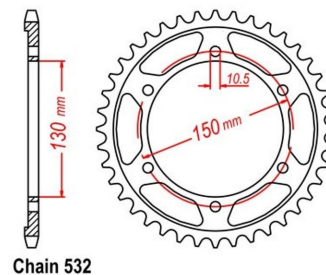

zębátka tylna 2.6K58.875

Nr katalogowy: 2.6K58.875

Dział: Łańcuchy i zębátki

Ilość zębów: 38

Typ produktu: Zębátka (tył)

Cena: 109.95 zł

Dostępność: Produkt dostępny

Lista powiązań tego produktu z innymi modelami: