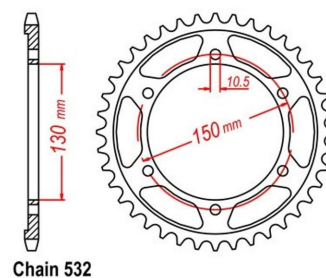

## zębátka tylna 2.6K58.872

Nr katalogowy: 2.6K58.872

Dział: Łańcuchy i zębátki

Ilość zębów: 39

Typ produktu: Zębátka (tył)

Cena: 143.34 zł

Dostępność: Produkt dostępny

Lista powiązań tego produktu z innymi modelami: