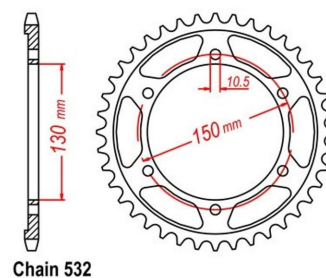

## zębátka tylna 2.6K58.817

Nr katalogowy: 2.6K58.817

Dział: Łańcuchy i zębátki

Ilość zębów: 43

Typ produktu: Zębátka (tył)

Cena: 109 zł

Dostępność: Produkt dostępny

Lista powiązań tego produktu z innymi modelami: