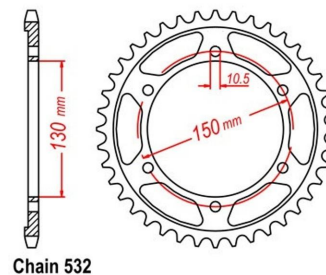

zębátka tylna 2.6K58.818

Nr katalogowy: 2.6K58.818

Dział: Łańcuchy i zębátki

Ilość zębów: 46

Typ produktu: Zębátka (tył)

Cena: 84.92 zł

Stara cena: 109.89 zł

Dostępność: Dostępny na zamówienie