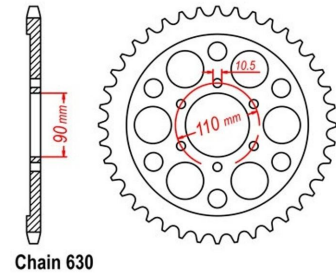

## zębatka tylna 2.6K56.576

Nr katalogowy: 2.6K56.576

Dział: Łańcuchy i zębatki

Ilość zębów: 35

Typ produktu: Zębatka (tył)

Cena: 84.92 zł

Stara cena: 120.45 zł

Dostępność: Dostępny na zamówienie

Lista powiązań tego produktu z innymi modelami:

Marka	Model	Rocznik	Kod
YAMAHA	XV 1000 TR1	1981	5A8
YAMAHA	XV 1000 TR1	1982	5A8
YAMAHA	XV 1000 TR1	1983	5A8
YAMAHA	XV 1000 TR1	1984	5A8
YAMAHA	XV 920 Virago	1981	
YAMAHA	XV 920 Virago	1982	