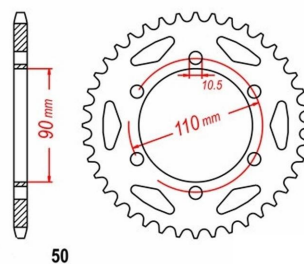

zębatka tylna 2.6K56.071

Nr katalogowy: 2.6K56.071

Dział: Łańcuchy i zębatki

Ilość zębów: 34

Typ produktu: Zębatka (tył)

Cena: 79.95 zł

Dostępność: Produkt niedostępny

Lista powiązań tego produktu z innymi modelami:

Marka	Model	Rocznik	Kod
YAMAHA	TX 650	1972	
YAMAHA	TX 650	1973	
YAMAHA	TX 650	1974	
YAMAHA	XS 650	1975	447
YAMAHA	XS 650	1976	447
YAMAHA	XS 650	1977	447
YAMAHA	XS 650	1978	447
YAMAHA	XS 650	1979	447
YAMAHA	XS 650	1980	447
YAMAHA	XS 650	1981	447
YAMAHA	XS 650	1982	447
YAMAHA	XS 650	1983	447
YAMAHA	XS 650 SE Special	1980	3L1
YAMAHA	XS 650 SE Special	1981	3L1
YAMAHA	XS 650 SE Special	1982	3L1
YAMAHA	XS 650 SE Special	1983	3L1