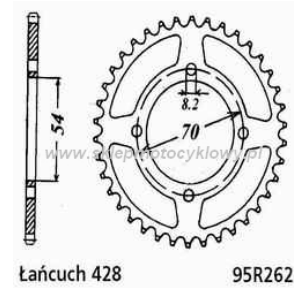

zębatka tylna 2.6K38.310

Nr katalogowy: 2.6K38.310

Dział: Łańcuchy i zębatki

Ilość zębów: 40

Typ produktu: Zębatka (tył)

Cena: 40.63 zł

Stara cena: 41.36 zł

Dostępność: Produkt niedostępny

Lista powiązań tego produktu z innymi modelami:

Marka	Model	Rocznik	Kod
HONDA	C 90	1975	
HONDA	C 90	1976	
HONDA	C 90	1977	
HONDA	C 90	1978	
HONDA	C 90	1979	
HONDA	C 90	1980	
HONDA	C 90	1981	
HONDA	C 90	1982	