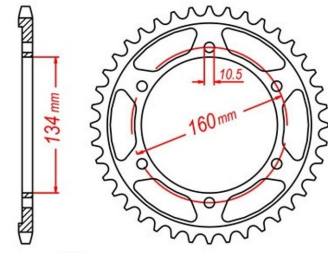

zębátka tylna 2.6K47.0918

Nr katalogowy: 2.6K47.0918

Dział: Łańcuchy i zębátki

Ilość zębów: 46

Typ produktu: Zębátka (tył)

Cena: 111.35 zł

Stara cena: 129.69 zł

Dostępność: Dostępny na zamówienie