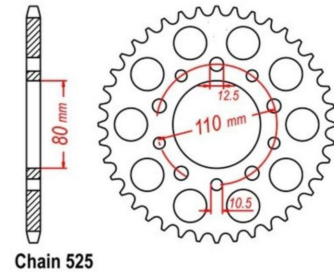

zębata tylna 2.6K47.7379F

Nr katalogowy: 2.6K47.7379F

Dział: Łańcuchy i zębataki

Ilość zębów: 37

Typ produktu: Zębataki (tył)

Cena: 79.99 zł

Stara cena: 103.51 zł

Dostępność: Dostępny na zamówienie

Lista powiązań tego produktu z innymi modelami:

Marka	Model	Rocznik	Kod
HONDA	CB 450 S	1986	PC17
HONDA	CB 450 S	1987	PC17
HONDA	CB 450 S	1988	PC17
HONDA	CB 450 S	1989	PC17
HONDA	CB 500	1994	PC26
HONDA	CB 500	1995	PC26
HONDA	CB 500	1996	PC32
HONDA	CB 500	1997	PC32
HONDA	CB 500	1998	PC32
HONDA	CB 500	1999	PC32
HONDA	CB 500	2000	PC32
HONDA	CB 500	2001	PC32
HONDA	CB 500	2002	PC32
HONDA	CB 500	2003	PC32
HONDA	CB 500 S Sport	1998	PC32
HONDA	CB 500 S Sport	1999	PC32
HONDA	CB 500 S Sport	2000	PC32
HONDA	CB 500 S Sport	2001	PC32
HONDA	CB 500 S Sport	2002	PC32
HONDA	CB 500 S Sport	2003	PC32
HONDA	CB 750 F2 Seven Fifty	1992	RC42
HONDA	CB 750 F2 Seven Fifty	1993	RC42
HONDA	CB 750 F2 Seven Fifty	1995	RC42
HONDA	CB 750 F2 Seven Fifty	1996	RC42
HONDA	CB 750 F2 Seven Fifty	1997	RC42
HONDA	CB 750 F2 Seven Fifty	1998	RC42
HONDA	CB 750 F2 Seven Fifty	1999	RC42
HONDA	CB 750 F2 Seven Fifty	2000	RC42
HONDA	CB 750 F2 Seven Fifty	2001	RC42
HONDA	CB 750 F2 Seven Fifty	2002	RC42