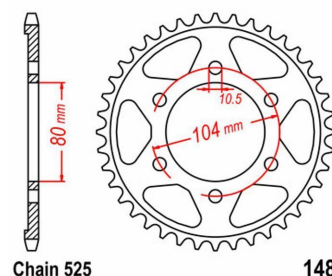

zębátka tylna 2.6K41.5214

Nr katalogowy: 2.6K41.5214

Dział: Łańcuchy i zębátki

Ilość zębów: 41

Typ produktu: Zębátka (tył)

Cena: 129.95 zł

Dostępność: Produkt dostępny

Lista powiązań tego produktu z innymi modelami:

Marka	Model	Rocznik	Kod
KAWASAKI	Z 1000 A	2003	ZRT00AA
KAWASAKI	Z 1000 A	2004	ZRT00AA
KAWASAKI	Z 1000 A	2005	ZRT00AA
KAWASAKI	Z 1000 A	2006	ZRT00AA
KAWASAKI	Z 1000 B	2007	
KAWASAKI	Z 1000 B	2008	
KAWASAKI	Z 1000 SX ABS	2011	ZXTGH
KAWASAKI	Z 1000 SX ABS	2012	ZXTGH
KAWASAKI	Z 1000 SX ABS	2013	
KAWASAKI	Z 1000 SX ABS	2014	
KAWASAKI	Z 1000 SX ABS	2015	
KAWASAKI	Z 1000 SX Tourer	2011	
KAWASAKI	Z 1000 SX Tourer	2012	
KAWASAKI	Z 1000 SX Tourer	2013	
KAWASAKI	Z 1000 SX Tourer	2014	
KAWASAKI	Z 1000 SX Tourer	2015	
KAWASAKI	ZX-10R	2004	ZXT00C
KAWASAKI	ZX-10R	2005	ZXT00C
KAWASAKI	ZX-10R	2006	ZXT00D
KAWASAKI	ZX-10R	2007	ZXT00D
KAWASAKI	ZX-10R	2008	ZXT00E
KAWASAKI	ZX-10R	2009	ZXT00E
KAWASAKI	ZX-10R	2010	
KAWASAKI	ZX-10R	2011	
KAWASAKI	ZX-10R	2012	
KAWASAKI	ZX-10R	2013	
KAWASAKI	ZX-10R	2014	
KAWASAKI	ZX-10R	2015	
KAWASAKI	ZX-6R	1998	ZX600G
KAWASAKI	ZX-6R	1999	ZX600G
KAWASAKI	ZX-6R	2000	ZX600JJ