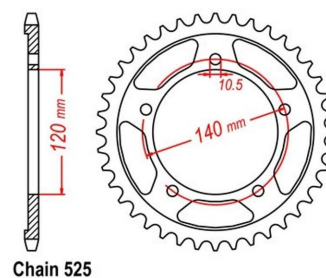

zębátka tylna 2.6K49.2317

Nr katalogowy: 2.6K49.2317

Dział: Łańcuchy i zębátki

Ilość zębów: 43

Typ produktu: Zębátka (tył)

Cena: 118.92 zł

Stara cena: 130.68 zł

Dostępność: Dostępny na zamówienie

Lista powiązań tego produktu z innymi modelami:

Marka	Model	Rocznik	Kod
KAWASAKI	KLV 1000 A	2004	BS1122
KAWASAKI	KLV 1000 A	2005	BS1122
KAWASAKI	KLV 1000 A	2006	BS1122
SUZUKI	DL 1000 V-Strom	2002	BS1111
SUZUKI	DL 1000 V-Strom	2003	BS1111
SUZUKI	DL 1000 V-Strom	2004	BS1111
SUZUKI	DL 1000 V-Strom	2005	BS1111
SUZUKI	DL 1000 V-Strom	2006	BS1111
SUZUKI	DL 1000 V-Strom	2007	BS1111
SUZUKI	DL 1000 V-Strom	2008	BS1111
SUZUKI	DL 1000 V-Strom	2009	BS1111
SUZUKI	DL 650 A ABS V-Strom	2007	B11121
SUZUKI	DL 650 V-Strom	2004	B11111
SUZUKI	DL 650 V-Strom	2005	B11111
SUZUKI	DL 650 V-Strom	2006	B11111
SUZUKI	DL 650 V-Strom	2007	B11111
SUZUKI	DL 650 V-Strom	2008	B11111
SUZUKI	DL 650 V-Strom	2009	B11111
SUZUKI	GSR 600	2006	B91111
SUZUKI	GSR 600	2007	B91111
SUZUKI	GSR 600	2008	B91111
SUZUKI	GSR 600	2009	B91111
SUZUKI	GSX-R 1000	2001	BL1112
SUZUKI	GSX-R 1000	2002	BL1112
SUZUKI	GSX-R 1000	2003	BZ1111
SUZUKI	GSX-R 1000	2004	BZ1111
SUZUKI	GSX-R 1000	2005	B61111
SUZUKI	GSX-R 1000	2006	B61111
SUZUKI	GSX-R 1000	2007	CL1111
SUZUKI	GSX-R 600	2001	BG1112