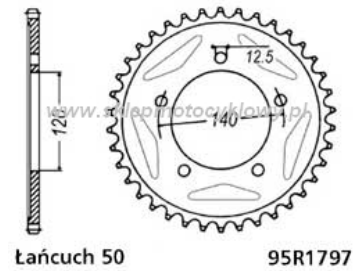

zębátka tylna 2.6K49.2914

Nr katalogowy: 2.6K49.2914

Dział: Łańcuchy i zębátki

Ilość zębów: 41

Typ produktu: Zębátka (tył)

Cena: 149.95 zł

Dostępność: Dostępny na zamówienie

Lista powiązań tego produktu z innymi modelami:

Marka	Model	Rocznik	Kod
SUZUKI	GSX 1400	2002	BN1111
SUZUKI	GSX 1400	2003	BN1111
SUZUKI	GSX 1400	2004	BN1111
SUZUKI	GSX 1400	2005	BN1111
SUZUKI	GSX 1400	2006	BN1111
SUZUKI	GSX 1400	2007	BN1111