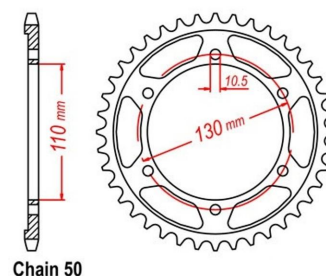

## zębátka tylna 2.6K19.216

Nr katalogowy: 2.6K19.216

Dział: Łańcuchy i zębátki

Ilość zębów: 45

Opis:

Typ produktu: Zębátka (tył)

Cena: 166.98 zł

Dostępność: Produkt dostępny