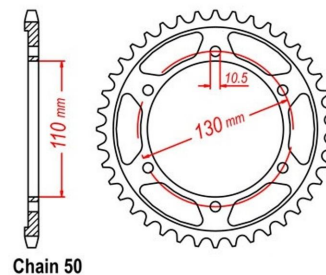

zębatka tylna 2.6K19.218

Nr katalogowy: 2.6K19.218

Dział: Łańcuchy i zębatki

Ilość zębów: 46

Opis:

Typ produktu: Zębatka (tył)

Cena: 205.85 zł

Dostępność: Produkt niedostępny