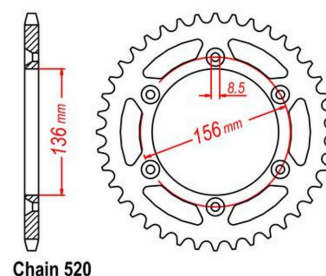

zębátka tylna 2.6K53.315

Nr katalogowy: 2.6K53.315

Dział: Łańcuchy i zębátki

Ilość zębów: 48

Typ produktu: Zębátka (tył)

Cena: 104.13 zł

Stara cena: 134.75 zł

Dostępność: Dostępny na zamówienie

Lista powiązań tego produktu z innymi modelami:

Marka	Model	Rocznik	Kod
BETA	RR 450	2010	
BETA	RR 450	2011	
BETA	RR 450	2012	
BETA	RR 450	2013	
BETA	RR 450	2014	
BETA	RR 520	2010	
BETA	RR 520	2011	
BETA	RR 520	2012	
BETA	RR 520	2013	
BETA	RR 520	2014	
GAS GAS	EC 125	1999	
GAS GAS	EC 125	2001	
GAS GAS	EC 125	2002	
GAS GAS	EC 125	2003	
GAS GAS	EC 125	2004	
GAS GAS	EC 125	2005	
GAS GAS	EC 125	2006	
GAS GAS	EC 125	2007	
GAS GAS	EC 125	2008	
GAS GAS	EC 125	2009	
GAS GAS	EC 125	2010	
GAS GAS	EC 200	2000	
GAS GAS	EC 200	2001	
GAS GAS	EC 200	2002	
GAS GAS	EC 200	2003	
GAS GAS	EC 200	2004	
GAS GAS	EC 200	2005	
GAS GAS	EC 200	2006	
GAS GAS	EC 200	2007	
GAS GAS	EC 200	2008	