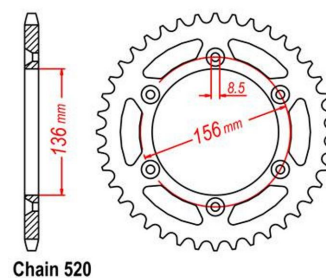

zębatka tylna 2.6K53.363

Nr katalogowy: 2.6K53.363

Dział: Łańcuchy i zębatki

Ilość zębów: 52

Typ produktu: Zębatka (tył)

Cena: 97.84 zł

Stara cena: 126.61 zł

Dostępność: Dostępny na zamówienie