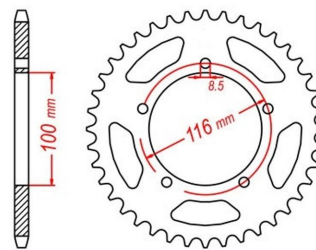

zębatka tylna 2.6K18.111

Nr katalogowy: 2.6K18.111

Dział: Łańcuchy i zębatki

Ilość zębów: 44

Typ produktu: Zębatka (tył)

Cena: 80.39 zł

Dostępność: Produkt dostępny

Lista powiązań tego produktu z innymi modelami:

Marka	Model	Rocznik	Kod
KAWASAKI	KDX 80	1984	
KAWASAKI	KDX 80	1985	
KAWASAKI	KDX 80	1986	
KAWASAKI	KDX 80	1987	
KAWASAKI	KDX 80	1988	
KAWASAKI	KX 60 B	1983	
KAWASAKI	KX 60 B	1984	
KAWASAKI	KX 60 B	1985	
KAWASAKI	KX 60 B	1986	
KAWASAKI	KX 60 B	1987	
KAWASAKI	KX 60 B	1988	
KAWASAKI	KX 60 B	1989	
KAWASAKI	KX 60 B	1990	
KAWASAKI	KX 60 B	1991	
KAWASAKI	KX 60 B	1992	
KAWASAKI	KX 60 B	1993	
KAWASAKI	KX 60 B	1994	
KAWASAKI	KX 60 B	1995	
KAWASAKI	KX 60 B	1996	
KAWASAKI	KX 60 B	1997	
KAWASAKI	KX 60 B	1998	
KAWASAKI	KX 60 B	1999	
KAWASAKI	KX 60 B	2000	
KAWASAKI	KX 60 B	2001	
KAWASAKI	KX 60 B	2002	
KAWASAKI	KX 60 B	2003	
KAWASAKI	KX 80	1984	
KAWASAKI	KX 80	1985	
SUZUKI	RM 60	2003	