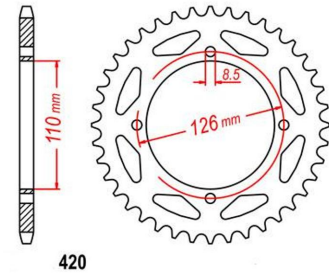

zębátka tylna 2.6K41.8619

Nr katalogowy: 2.6K41.8619

Dział: Łańcuchy i zębátki

Ilość zębów: 47

Typ produktu: Zębátka (tył)

Cena: 97.76 zł

Stara cena: 126.5 zł

Dostępność: Dostępny na zamówienie