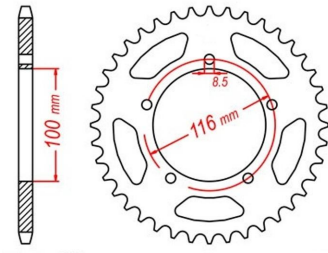

zębatka tylna 2.6K18.160

Nr katalogowy: 2.6K18.160

Dział: Łańcuchy i zębatki

Ilość zębów: 50

Typ produktu: Zębatka (tył)

Cena: 42.42 zł

Dostępność: Produkt niedostępny

Lista powiązań tego produktu z innymi modelami:

Marka	Model	Rocznik	Kod
KAWASAKI	KX 60 B	1993	
KAWASAKI	KX 60 B	1994	
KAWASAKI	KX 60 B	1995	
KAWASAKI	KX 60 B	1996	
KAWASAKI	KX 60 B	1997	
KAWASAKI	KX 60 B	1998	
KAWASAKI	KX 60 B	1999	
KAWASAKI	KX 80	1983	
KAWASAKI	KX 80	1984	
KAWASAKI	KX 80	1985	