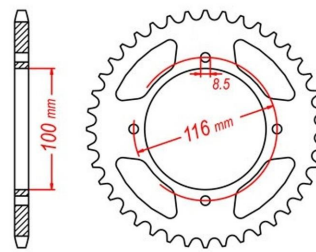

## zębátka tylna 2.6K18.415

Nr katalogowy: 2.6K18.415

Dział: Łańcuchy i zębátki

Ilość zębów: 48

Typ produktu: Zębátka (tył)

Cena: 60.18 zł

Stara cena: 77.88 zł

Dostępność: Dostępny na zamówienie