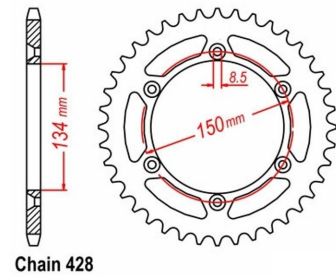

## zębatka tylna 2.6K16.263

Nr katalogowy: 2.6K16.263

Dział: Łańcuchy i zębatki

Ilość zębów: 52

Typ produktu: Zębatka (tył)

Cena: 119.95 zł

Dostępność: Produkt dostępny

Lista powiązań tego produktu z innymi modelami:

Marka	Model	Rocznik	Kod
KAWASAKI	KDX 125	1990	
KAWASAKI	KDX 125	1991	
KAWASAKI	KDX 125	1992	
KAWASAKI	KDX 125	1993	
KAWASAKI	KDX 125	1994	
KAWASAKI	KDX 125	1995	
KAWASAKI	KDX 125	1996	
KAWASAKI	KDX 125	1997	
KAWASAKI	KDX 125	1998	
KAWASAKI	KDX 125	1999	