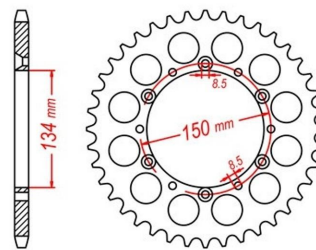

zębátka tylna 2.6K18.064

Nr katalogowy: 2.6K18.064

Dział: Łańcuchy i zębátki

Ilość zębów: 51

Typ produktu: Zębátka (tył)

Cena: 76.41 zł

Stara cena: 106.92 zł

Dostępność: Dostępny na zamówienie

Lista powiązań tego produktu z innymi modelami:

Marka	Model	Rocznik	Kod
KAWASAKI	KDX 175	1979	
KAWASAKI	KDX 175	1980	
KAWASAKI	KDX 175	1981	
KAWASAKI	KDX 175	1982	
KAWASAKI	KDX 175 (Niemcy)	2005	
KAWASAKI	KDX 200	1983	
KAWASAKI	KDX 200	1984	
KAWASAKI	KDX 200	1985	
KAWASAKI	KDX 200	1986	
KAWASAKI	KDX 200	1987	
KAWASAKI	KDX 200	1988	
KAWASAKI	KDX 200	1989	
KAWASAKI	KDX 200	1990	
KAWASAKI	KDX 200	1991	
KAWASAKI	KDX 200	1992	
KAWASAKI	KDX 200	1993	
KAWASAKI	KDX 200	1994	
KAWASAKI	KDX 200	1995	
KAWASAKI	KDX 200	1996	
KAWASAKI	KDX 200	1997	
KAWASAKI	KDX 200	1998	
KAWASAKI	KDX 200	1999	
KAWASAKI	KDX 200	2000	
KAWASAKI	KDX 200	2001	
KAWASAKI	KDX 200	2002	
KAWASAKI	KDX 200	2003	
KAWASAKI	KDX 200	2004	
KAWASAKI	KDX 200	2005	
KAWASAKI	KDX 200	2006	
KAWASAKI	KDX 220 R	1997	