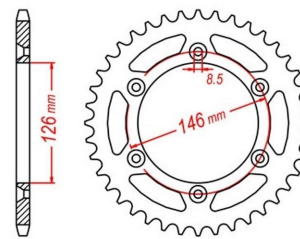

zębátka tylna 2.6K50.519

Nr katalogowy: 2.6K50.519

Dział: Łańcuchy i zębátki

Ilość zębów: 47

Typ produktu: Zębátka (tył)

Cena: 89 zł

Stara cena: 99 zł

Dostępność: Produkt dostępny

Lista powiązań tego produktu z innymi modelami:

Marka	Model	Rocznik	Kod
KAWASAKI	KLX 400 R	2003	
KAWASAKI	KLX 400 SR	2003	
SUZUKI	DR 350	1990	DK41A
SUZUKI	DR 350	1991	DK41A
SUZUKI	DR 350	1992	DK41A
SUZUKI	DR 350	1993	DK41A
SUZUKI	DR 350	1994	DK41A
SUZUKI	DR 350	1995	DK41A
SUZUKI	DR 350 SE	1996	SK42B
SUZUKI	DR 350 SE	1997	SK42B
SUZUKI	DR-Z 250	2001	
SUZUKI	DR-Z 250	2002	
SUZUKI	DR-Z 250	2003	
SUZUKI	DR-Z 250	2004	
SUZUKI	DR-Z 250	2005	
SUZUKI	DR-Z 250	2006	
SUZUKI	DR-Z 250	2007	
SUZUKI	DR-Z 400 E	2000	BF1111
SUZUKI	DR-Z 400 E	2001	BF1111
SUZUKI	DR-Z 400 E	2002	BF1111
SUZUKI	DR-Z 400 E	2003	BF1111
SUZUKI	DR-Z 400 E	2004	BF1111
SUZUKI	DR-Z 400 E	2005	BF1111
SUZUKI	DR-Z 400 E	2006	
SUZUKI	DR-Z 400 E	2007	
SUZUKI	DR-Z 400 S	2000	BC1112
SUZUKI	DR-Z 400 S	2001	BC1112
SUZUKI	DR-Z 400 S	2002	BC1112
SUZUKI	DR-Z 400 S	2003	BC1112
SUZUKI	DR-Z 400 S	2004	BC1112