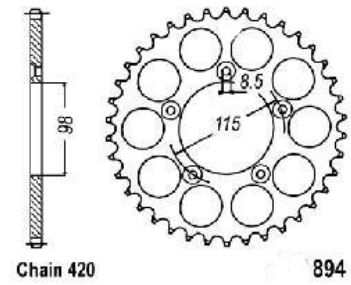

zębátka tylna 2.6K47.3615

Nr katalogowy: 2.6K47.3615

Dział: Łańcuchy i zębátki

Ilość zębów: 48

Typ produktu: Zębátka (tył)

Cena: 82.2 zł

Stara cena: 106.4 zł

Dostępność: Dostępny na zamówienie

Lista powiązań tego produktu z innymi modelami:

Marka	Model	Rocznik	Kod
KTM	SX 65	1998	
KTM	SX 65	1999	
KTM	SX 65	2000	
KTM	SX 65	2001	
KTM	SX 65	2002	
KTM	SX 65	2003	
KTM	SX 65	2004	
KTM	SX 65	2005	
KTM	SX 65	2006	
KTM	SX 65	2007	
KTM	SX 65	2008	