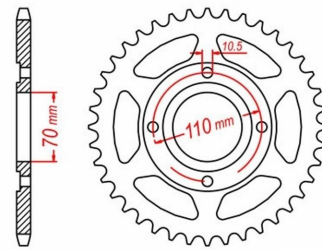

zębátka tylna 2.6K31.516

Nr katalogowy: 2.6K31.516

Dział: Łańcuchy i zębátki

Typ produktu: Zębátka (tył)

Cena: 99.95 zł

Dostępność: Produkt dostępny

520

Lista powiązań tego produktu z innymi modelami:

Marka	Model	Rocznik	Kod
HONDA	CB 250 RS	1980	MC02
HONDA	CB 250 RS	1981	MC02